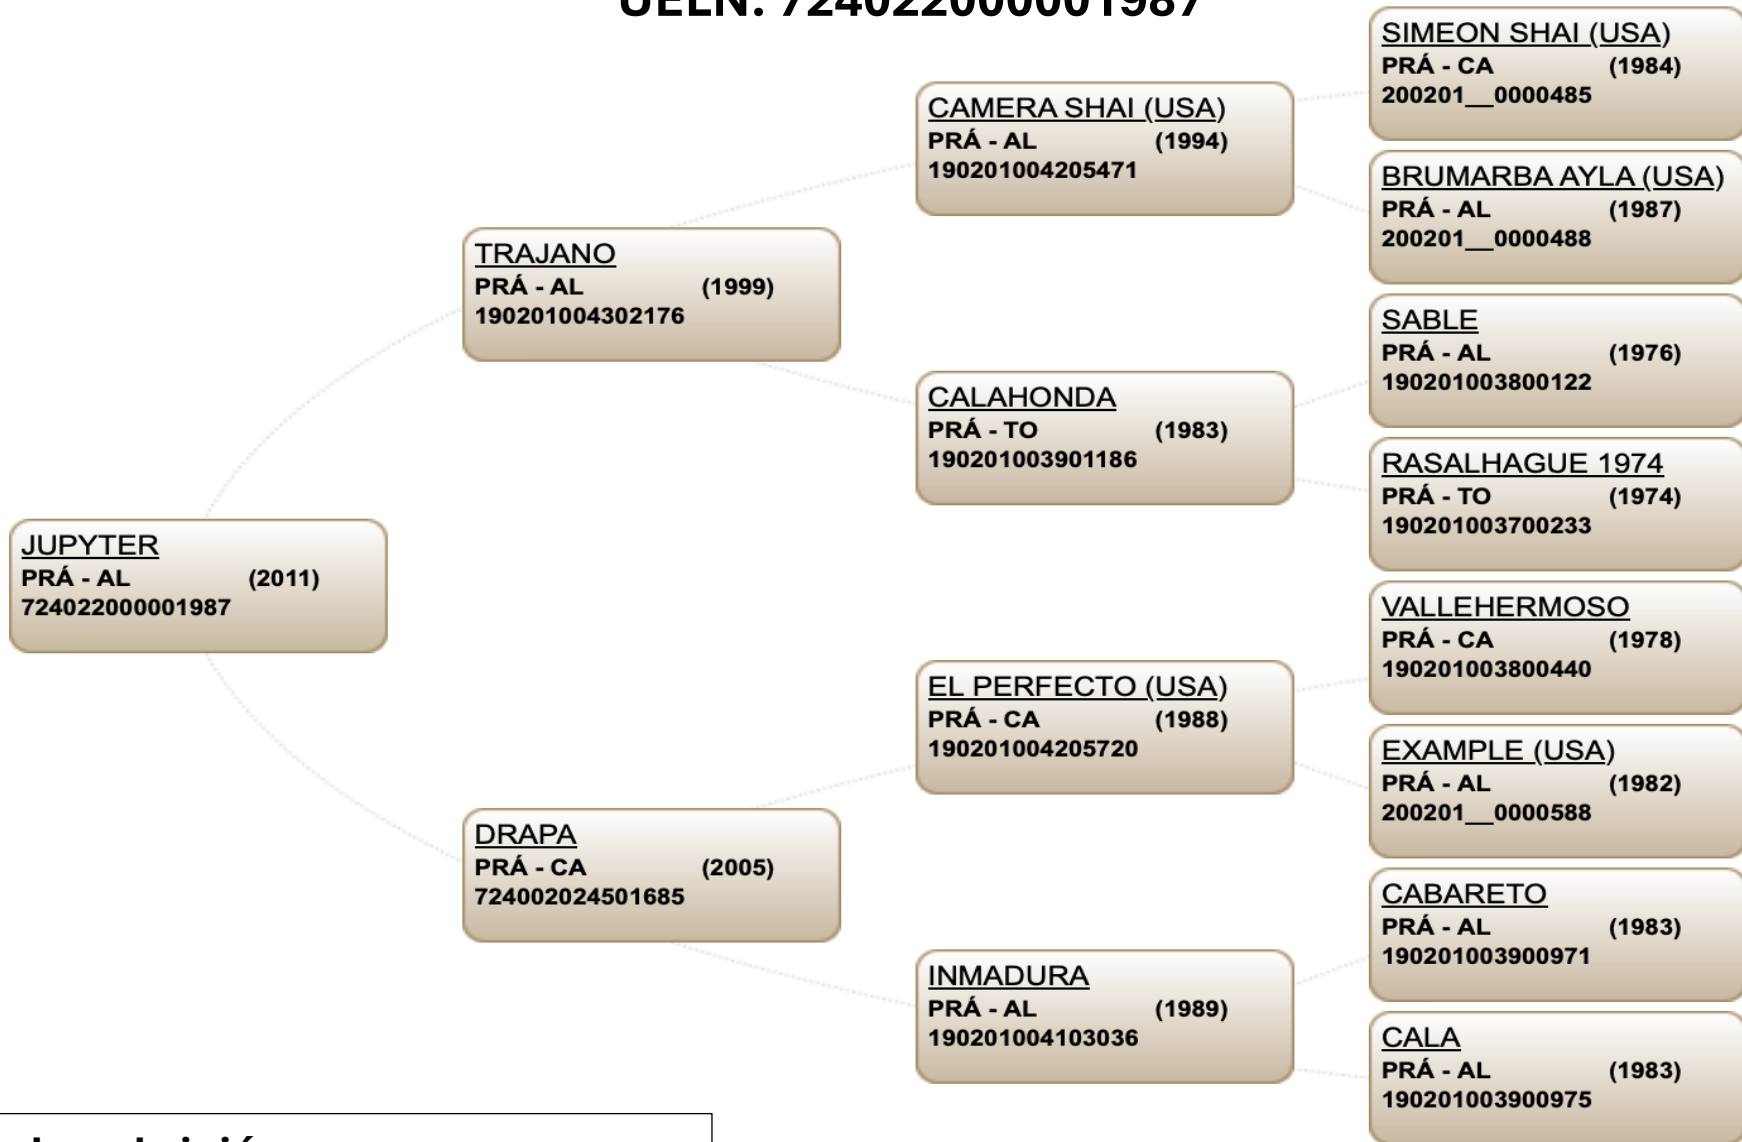

JUPYTER (PRá)

UENL: 724022000001987

Canon de cubrición:

- Envíos: 500€ (3 intentos) + Extracción (100€)
- HCV: 400€ (temporada)

Fecha de nacimiento: 20/06/2011 (15 años)
Alzada: 1.60 // Capa: Alazán